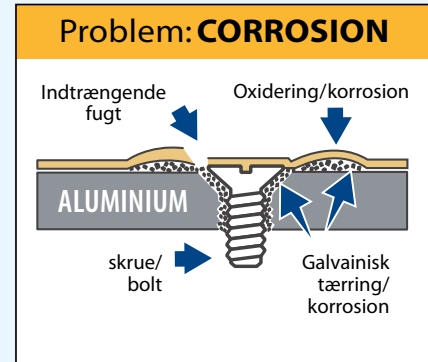

Tikal Tef-Gel® Antikorrosionsmiddel

Tikal Tef-Gel® Produceret i Tyskland af TIKAL MARINE SYSTEMS, er et vandtæt, PTFE-baseret pasta/gel som har mange anvendelse-muligheder. Det forhindrer metaller at oxidere og beskytter sikkert mod korrosion-galvanisk strøm/tærring mellem forskellige metal typer.

Tikal Tef-Gel® kan også anvendes som et søvandbestandigt smøremiddel og forsejling, til at forhindre indtrængende vand omkring skruer og lign.

Anvend altid **Tikal Tef-Gel®** med dine skruer, bolte og blindnitter, så alle dele nemt kan afmonteres efterfølgende, selv efter intens brug i saltvand. Det samme gøres sig gældende ved rustbeskyttelse af fingerskruer, sjækler mv.

Tikal Tef-Gel® anvendes i båd/marine industrien, auto industrien, i fly og rumfart hvor der er krav til diverse dele/komponenter skal korrosionsbeskyttes.

Tikal Tef-Gel® er ufarligt og er udenfor fareklasse-mærkningen.

Emballage:

- 10g tube (individuel eller som disk display)
- 60g dåse
- 360g patroner
- 500g dåse