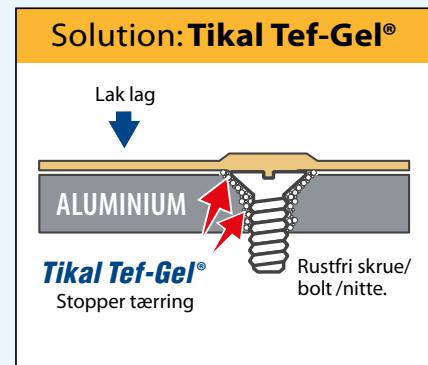

Tikal Tef-Gel® Antikorrosionsmiddel

Tikal Tef-Gel® Produceret i Tyskland af TIKAL MARINE SYSTEMS, er et vandtæt, PTFE-baseret pasta/gel som har mange anvendelse-muligheder. Det forhindrer metaller at oxidere og beskytter sikkert mod korrosion-galvanisk strøm/tærring mellem forskellige metal typer.

Tikal Tef-Gel® kan også anvendes som et søvandbestandigt smøremiddel og forsejling, til at forhindre indtrængende vand omkring skruer og lign.

Anvend altid **Tikal Tef-Gel®** med dine skruer, bolte og blindnitter, så alle dele nemt kan afmonteres efterfølgende, selv efter intens brug i saltvand. Det samme gøres sig gældende ved rustbeskyttelse af fingerskruer, sjækler mv.

Tikal Tef-Gel® anvendes i båd/marine industrien, auto industrien, i fly og rumfart hvor der er krav til diverse dele/komponenter skal korrosionsbeskyttes.

Tikal Tef-Gel® er ufarligt og er udenfor fareklasse-mærkningen.

Emballage:

- 10g tube (individuel eller som disk display)
- 60g dåse
- 360g patroner
- 500g dåse