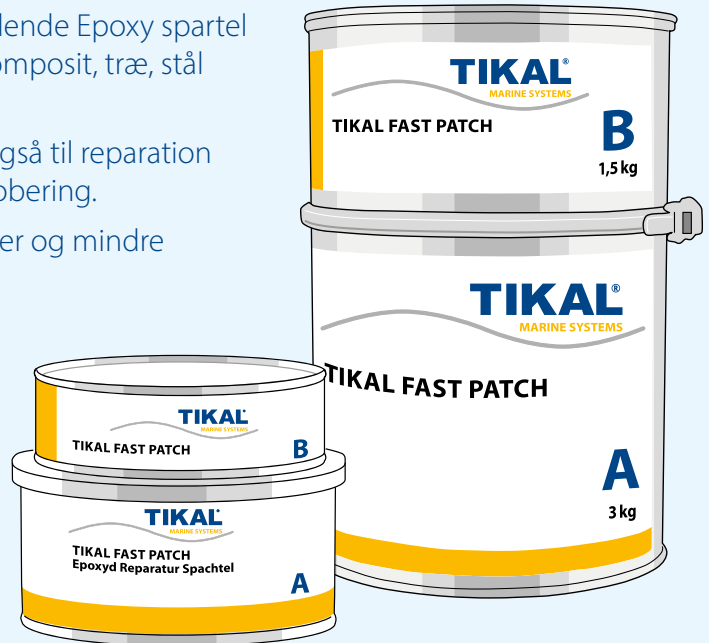

Fast Patch – Epoxy Reparations-spartel

- **Fast Patch** er en to-komponent, hurtighærdende Epoxy spartel for alle Båd-bygningsmaterialer: Glasfiber/komposit, træ, stål eller aluminium, over og under vandlinien.
- **Fast Patch** er nem at blande og anvendes også til reparation af osmose skader, pga. af minimal vand-absorbering.
- **Fast Patch** er velegnet til hurtige reparationer og mindre profil arbejde.

Emballage:

- 600 g dåser
- 4,5 Kg spande